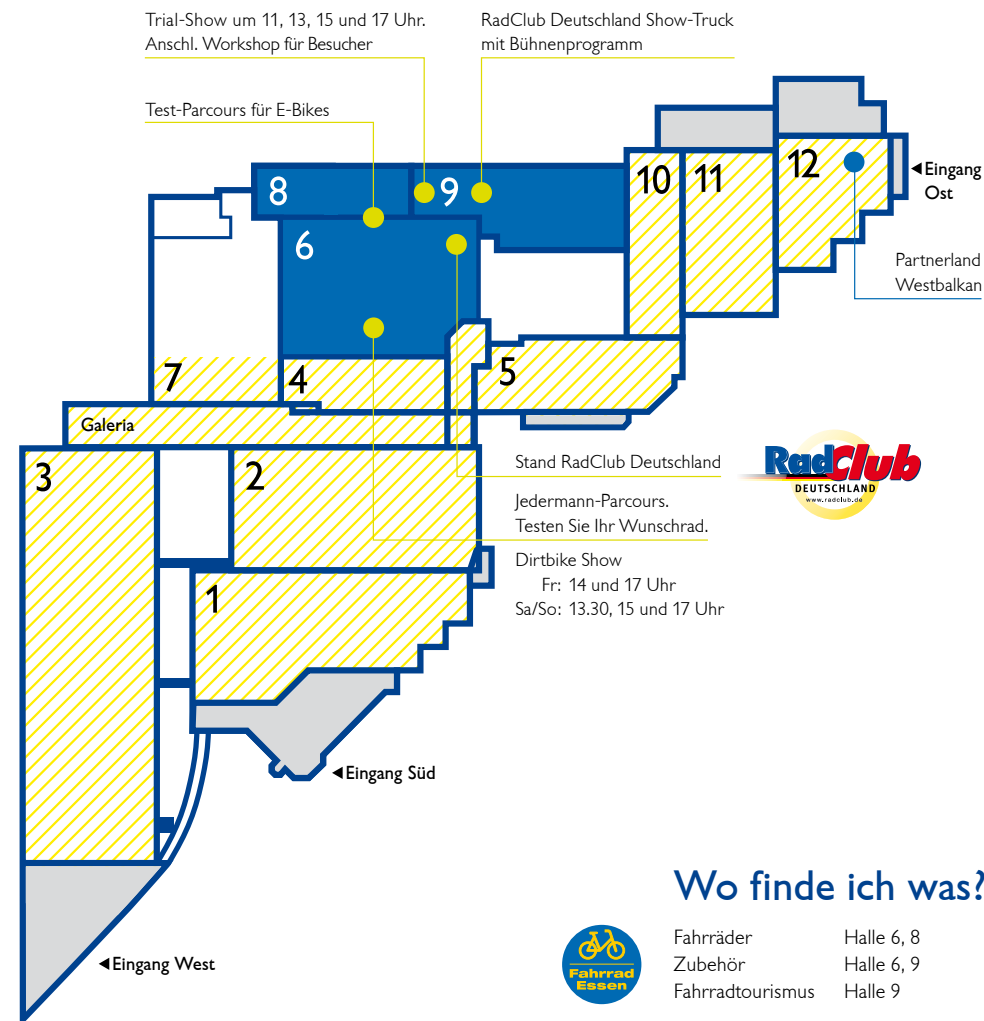

Vertretene Zubehör-Marken 2012

Marke	Halle	Stand	Marke	Halle	Stand	Marke	Halle	Stand
ABUS	9	301,323	IQSeen	9	109	Schwanheimer		
ALEX	9	323	ixso	9	227	Industriekleber	9	220
Alpina	9	323	KASK	6	302	Schwalbe	9	323
Arthurkopf	9	217	Kenda	9	319	Scott	6	206
Assos	6	310	KMC	9	319	Sigma	9	323
Bikers Dream	9	218	Koki-Bags	9	122	Sonax	9	319
BIOTEX	6	302	Maloja	6	300	Specialized	6	211
Blue Cross	9	217	Met	9	210	SQLab	9	323
BUMM	9	323	NIEMANN	9	107	SQLab	6	300
De Marchi	9	217	Nordic Cab	9	105	Strothmann-Spiele	9	339
Dr. Loges			Northdog	9	105	Taifun	8	129
+ Co GmbH	9	131	Northland	9	210	Thule	9	337
EIGON	6	300	Ortlieb	9	210	Trek	6	205
Ergotec	9	200	Primalwear	9	210	Velo	9	319
Exustar	9	319	Propheus	9	253	Verta V.O.F.	9	135
Gonso	9	210	Realflex	9	109	Westfalia	9	224
Innotech	9	349	Scharfenberg	9	315	x-eas-y	9	200

IHR WEGWEISER FAHRRAD 2012

Wo finde ich was?

Fahrräder Halle 6, 8
Zubehör Halle 6, 9
Fahrradtourismus Halle 9

REISE + CAMPING Halle 1, 2, 3, 4, 5, 7
10, 11, 12, Galeria